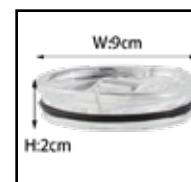

TRAVEL TUMBLER

TRAVEL TUMBLER SERIES

◊ WW-FC210A
◊ 20OZ

◊ WW-FC210A
◊ 20OZ

◊ WW-FC210A
◊ 20OZ